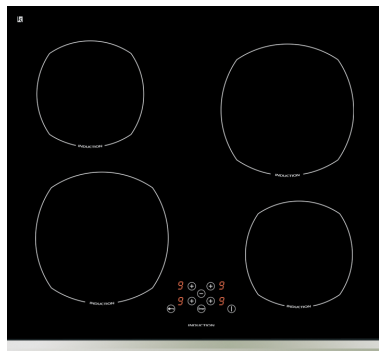

# HI 6440E - induktion

Keramisk induktionshäll

- 4 zoner med extra snabb uppvärmning
- 9 effektsteg med touchkontroll för varje zon
- Timerfunktion, slår av zonen efter inställd tid. (perfekt för kokning av ris, potatis, etc)
- Överlägsen snabbhet, reaktion och precision
- Omsätter hela 90% av tillförd energi till värme (Utnyttjandegrad för gas = 50%) och ca 50% snabbare än traditionella elektriska hällar
- Mycket säker ingen zon kan kopplas in utan belastning
- Lätt att hålla rent
- Temperaturen under kärlet är låg
- Restvärmeindikator för varje zon
- Låsfunktion för barnsäkerhet
- Spillkant i fram

Mått mm:

höjd: 50

bredd: 580

djup: 510

Inbyggnadsmått mm:

höjd: 75

bredd: 560

djup: 490

Vikt:

brutto/netto kg: 14/ 13

Dimension/effekt:

VF mm/W: 200/2300

VB mm/W: 160/1600

HB mm/W: 200/2300

HF mm/W: 160/1600

- Hi 6440E har fyra kraftiga kokzoner, där watt-effekten på zonerna är hög. Detta gör att Hi 6440E är extremt snabb.