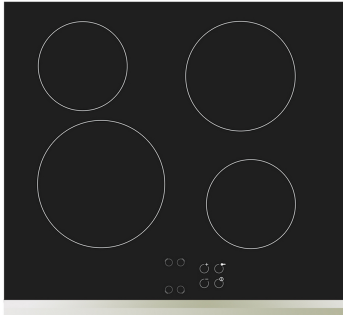

## HiLight keramikhäll

- Fyra HighLight-zoner
- HiTrans keramikhäll
- Finger touch-styrning med nio effektsteg
- Restvärmeindikator för varje zon
- Låsfunktion för barnsäkerhet
- Lätt att hålla ren

### Mått mm:

höjd: 50

bredd: 580

djup: 510