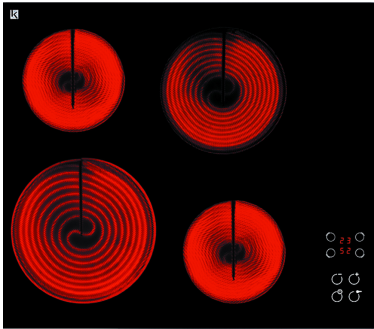

HC 6400G

HiLight keramikhäll med glaskant

- Fyra HighLight-zoner
- HiTrans keramikhäll
- Finger touch-styrning med nio effektsteg
- Restvärmeindikator för varje zon
- Låsfunktion för barnsäkerhet
- Lätt att hålla ren

Mått mm:

höjd: 50

bredd: 580

djup: 510

Inbyggnadsmått mm:

höjd: 50

bredd: 560

djup: 490

Vikt:

brutto/netto kg: 9/ 7,5

Dimension/effekt:

VF mm/W: 210/2200

VB mm/W: 145/1200

HB mm/W: 180/1800

HF mm/W: 145/1200

Total effekt kW: 6,3